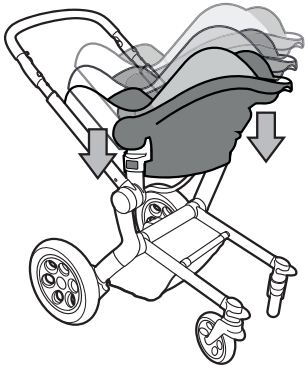

NL **Waarschuwing:** Verwijder de adapters van de autostoel om beschadigingen te voorkomen.

Tip: Te gebruiken met Maxi-Cosi type CabrioFix & Pebble, BeSafe iZi Go, Cybex Aton and Kiddy Evolution Pro 2

EN **Warning:** Remove the adaptors from the car seat to prevent any damage.

Tip: Compatible with Maxi-Cosi type CabrioFix & Pebble, BeSafe iZi Go, Cybex Aton and Kiddy Evolution Pro 2

DE **Hinweis:** Entfernen Sie den Aufsatz vom Autositz, um Schäden zu vermeiden.

Tip: Verwendbar mit Maxi-Cosi type CabrioFix & Pebble, BeSafe iZi Go, Cybex Aton and Kiddy Evolution Pro 2

IT **Importante:** Per evitare danneggiamenti, rimuovere sempre gli adattatori dalla seduta della macchina

Suggerimento: gli adattatori sono compatibili con Maxi-Cosi type CabrioFix & Pebble, BeSafe iZi Go, Cybex Aton and Kiddy Evolution Pro 2